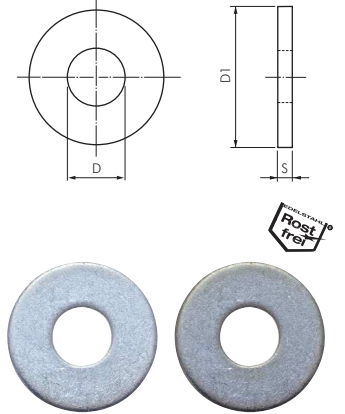

Kotflügelscheiben

Typ Stahl verzinkt	Typ Edelstahl A2	D	D1	S	Typ Stahl verzinkt	Typ Edelstahl A2	D	D1	S
USKOT-4x15	---	4,3	15	1,25	USKOT-8x25	USKOT-8x25 ES*	8,4	25	1,25
USKOT-4x20	USKOT-4x20 ES	4,3	20	1,25	USKOT-8x30	USKOT-8x30 ES*	8,4	30	1,25
USKOT-5x20	USKOT-5x20 ES	5,3	20	1,25	USKOT-8x40	USKOT-8x40 ES*	8,4	40	1,25
USKOT-5x25	---	5,3	25	1,25	USKOT-10x20	---	10,5	20	1,25
USKOT-5x30	---	5,3	30	1,25	USKOT-10x25	USKOT-10x25 ES*	10,5	25	1,25
USKOT-6x20	USKOT-6x20 ES*	6,4	20	1,25	USKOT-10x30	---	10,5	30	1,25
USKOT-6x25	USKOT-6x25 ES*	6,4	25	1,25	USKOT-10x35	---	10,5	35	1,25
USKOT-6x30	USKOT-6x30 ES*	6,4	30	1,25	USKOT-10x40	---	10,5	40	1,25
USKOT-6x40	---	6,4	40	1,25	USKOT-12x32	---	13,3	32	1,5
USKOT-8x20	USKOT-8x20 ES*	8,4	20	1,25	USKOT-14x45	---	14,3	45	1,5

* s = 1,5mm

Original Schnorr-Sicherheitsscheiben

S-Form

Typ Stahl geschwärzt	Typ Edelstahl A2	Innen Ø D	Außen Ø D1	Stärke S	für Schrauben
USS-S3	USS-S3 ES	3,2	5,5	0,45	M 3
USS-S4	USS-S4 ES	4,3	7,0	0,5	M 4
USS-S5	USS-S5 ES	5,3	9,0	0,6	M 5
USS-S6	USS-S6 ES	6,4	10,0	0,7	M 6
USS-S8	USS-S8 ES	8,4	13,0	0,8	M 8
USS-S10	USS-S10 ES	10,5	16,0	1,0	M 10
USS-S12	USS-S12 ES	13,0	18,0	1,1	M 12
USS-S14	---	15,0	22,0	1,5	M 14
USS-S16	---	17,0	24,0	1,3	M 16
USS-S18	---	19,0	27,0	1,5	M 18
USS-S20	---	21,0	30,0	1,5	M 20
USS-S24	---	25,6	36,0	1,8	M 24
USS-S30	---	31,6	45,0	2,0	M 30

Zahnscheiben außengezahnt

DIN 6797 A

Typ Stahl verzinkt	Typ Edelstahl A2	Innen Ø D	Außen Ø D1	für Schrauben
6797A-3	6797A-3 ES	3,2	6,0	M 3
6797A-4	6797A-4 ES	4,3	8,0	M 4
6797A-5	6797A-5 ES	5,3	10,0	M 5
6797A-6	6797A-6 ES	6,4	11,0	M 6
6797A-8	6797A-8 ES	8,4	15,0	M 8
6797A-10	6797A-10 ES	10,5	18,0	M 10
6797A-12	6797A-12 ES	13,0	20,5	M 12
6797A-14	---	15,0	24,0	M 14
6797A-16	6797A-16 ES	17,0	26,0	M 16
6797A-19	---	19,0	30,0	M 18
6797A-20	---	21,0	33,0	M 20
6797A-24	---	25,0	38,0	M 24