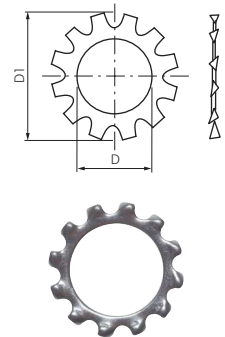

* s = 1,5mm

Original Schnorr-Sicherheitsscheiben

S-Form

Typ Stahl geschwärzt	Typ Edelstahl A2	Innen Ø D	Außen Ø D1	Stärke S	für Schrauben
USS-S3	USS-S3 ES	3,2	5,5	0,45	M 3
USS-S4	USS-S4 ES	4,3	7,0	0,5	M 4
USS-S5	USS-S5 ES	5,3	9,0	0,6	M 5
USS-S6	USS-S6 ES	6,4	10,0	0,7	M 6
USS-S8	USS-S8 ES	8,4	13,0	0,8	M 8
USS-S10	USS-S10 ES	10,5	16,0	1,0	M 10
USS-S12	USS-S12 ES	13,0	18,0	1,1	M 12
USS-S14	---	15,0	22,0	1,5	M 14
USS-S16	---	17,0	24,0	1,3	M 16
USS-S18	---	19,0	27,0	1,5	M 18
USS-S20	---	21,0	30,0	1,5	M 20
USS-S24	---	25,6	36,0	1,8	M 24
USS-S30	---	31,6	45,0	2,0	M 30

Zahnscheiben außengezahnt

DIN 6797 A

Typ Stahl verzinkt	Typ Edelstahl A2	Innen Ø D	Außen Ø D1	für Schrauben
6797A-3	6797A-3 ES	3,2	6,0	M 3
6797A-4	6797A-4 ES	4,3	8,0	M 4
6797A-5	6797A-5 ES	5,3	10,0	M 5
6797A-6	6797A-6 ES	6,4	11,0	M 6
6797A-8	6797A-8 ES	8,4	15,0	M 8
6797A-10	6797A-10 ES	10,5	18,0	M 10
6797A-12	6797A-12 ES	13,0	20,5	M 12
6797A-14	---	15,0	24,0	M 14
6797A-16	6797A-16 ES	17,0	26,0	M 16
6797A-19	---	19,0	30,0	M 18
6797A-20	---	21,0	33,0	M 20
6797A-24	---	25,0	38,0	M 24

Zahnscheiben innengezahnt

DIN 6797 J

Typ Stahl verzinkt	Typ Edelstahl A2	Innen Ø D	Außen Ø D1	für Schrauben
6797J-3	6797J-3 ES	3,2	6,0	M 3
6797J-4	6797J-4 ES	4,3	8,0	M 4
6797J-5,1	---	5,1	9,0	---
6797J-5	6797J-5 ES	5,3	10,0	M 5
6797J-6	6797J-6 ES	6,4	11,0	M 6
6797J-8	6797J-8 ES	8,4	15,0	M 8
6797J-10	6797J-10 ES	10,5	18,0	M 10
6797J-12	6797J-12 ES	13,0	20,5	M 12
6797J-14	---	15,0	24,0	M 14
6797J-16	6797J-16 ES	17,0	26,0	M 16
6797J-19	---	19,0	30,0	M 18
6797J-20	---	21,0	33,0	M 20
6797J-24	---	25,0	38,0	M 24