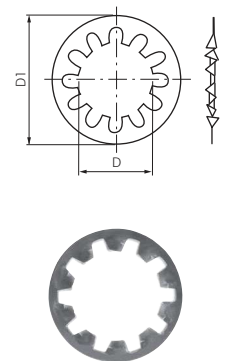

* s = 1,5mm

Original Schnorr-Sicherheitsscheiben

S-Form

Typ Stahl geschwärzt	Typ Edelstahl A2	Innen Ø D	Außen Ø D1	Stärke S	für Schrauben
USS-S3	USS-S3 ES	3,2	5,5	0,45	M 3
USS-S4	USS-S4 ES	4,3	7,0	0,5	M 4
USS-S5	USS-S5 ES	5,3	9,0	0,6	M 5
USS-S6	USS-S6 ES	6,4	10,0	0,7	M 6
USS-S8	USS-S8 ES	8,4	13,0	0,8	M 8
USS-S10	USS-S10 ES	10,5	16,0	1,0	M 10
USS-S12	USS-S12 ES	13,0	18,0	1,1	M 12
USS-S14	---	15,0	22,0	1,5	M 14
USS-S16	---	17,0	24,0	1,3	M 16
USS-S18	---	19,0	27,0	1,5	M 18
USS-S20	---	21,0	30,0	1,5	M 20
USS-S24	---	25,6	36,0	1,8	M 24
USS-S30	---	31,6	45,0	2,0	M 30

Zahnscheiben außengezahnt

DIN 6797 A

Typ Stahl verzinkt	Typ Edelstahl A2	Innen Ø D	Außen Ø D1	für Schrauben
6797A-3	6797A-3 ES	3,2	6,0	M 3
6797A-4	6797A-4 ES	4,3	8,0	M 4
6797A-5	6797A-5 ES	5,3	10,0	M 5
6797A-6	6797A-6 ES	6,4	11,0	M 6
6797A-8	6797A-8 ES	8,4	15,0	M 8
6797A-10	6797A-10 ES	10,5	18,0	M 10
6797A-12	6797A-12 ES	13,0	20,5	M 12
6797A-14	---	15,0	24,0	M 14
6797A-16	6797A-16 ES	17,0	26,0	M 16
6797A-19	---	19,0	30,0	M 18
6797A-20	---	21,0	33,0	M 20
6797A-24	---	25,0	38,0	M 24

Zahnscheiben innengezahnt

DIN 6797 J

Typ Stahl verzinkt	Typ Edelstahl A2	Innen Ø D	Außen Ø D1	für Schrauben
6797J-3	6797J-3 ES	3,2	6,0	M 3
6797J-4	6797J-4 ES	4,3	8,0	M 4
6797J-5,1	---	5,1	9,0	---
6797J-5	6797J-5 ES	5,3	10,0	M 5
6797J-6	6797J-6 ES	6,4	11,0	M 6
6797J-8	6797J-8 ES	8,4	15,0	M 8
6797J-10	6797J-10 ES	10,5	18,0	M 10
6797J-12	6797J-12 ES	13,0	20,5	M 12
6797J-14	---	15,0	24,0	M 14
6797J-16	6797J-16 ES	17,0	26,0	M 16
6797J-19	---	19,0	30,0	M 18
6797J-20	---	21,0	33,0	M 20
6797J-24	---	25,0	38,0	M 24